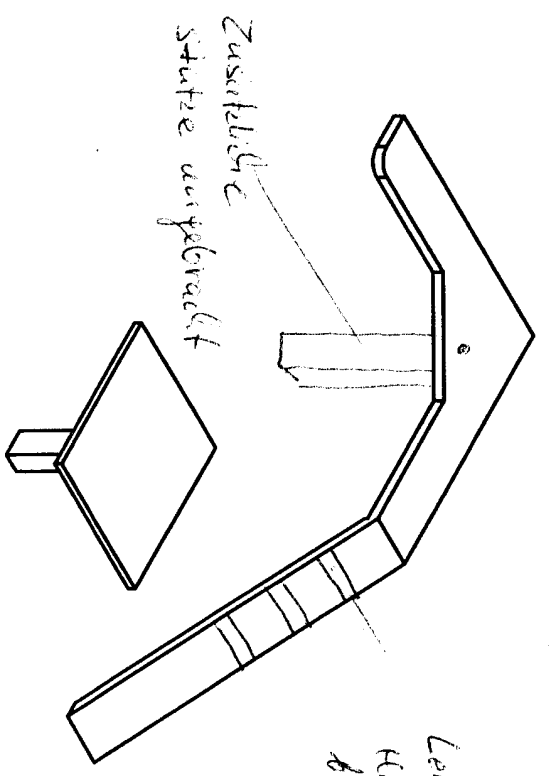

Zu ②

Laufsteg (kann natürlich auch anders aussehen)

Dies Laufsteg (PVC)

∅ 150 x 1100 mm
(Hölzner - grün angestrichen)

Leisten, damit die Hauer beim Metzen besser in "Sipp" laufen