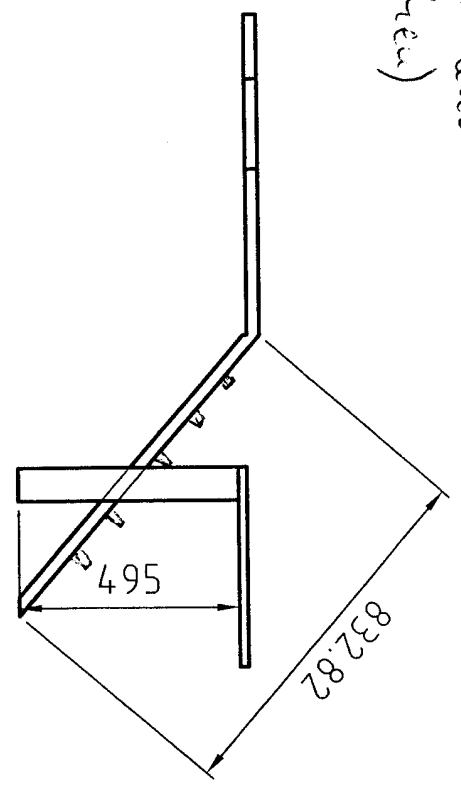

Zu ②

Laufsteg (kann natürlich auch anders aussehen)

Dies Laufsteg (PVC)

∅ 150 x 1100 mm
(Hölzner - grün angestrichen)

Leisten, damit die Hauer beim Metzen besser in "Sipp" laufen