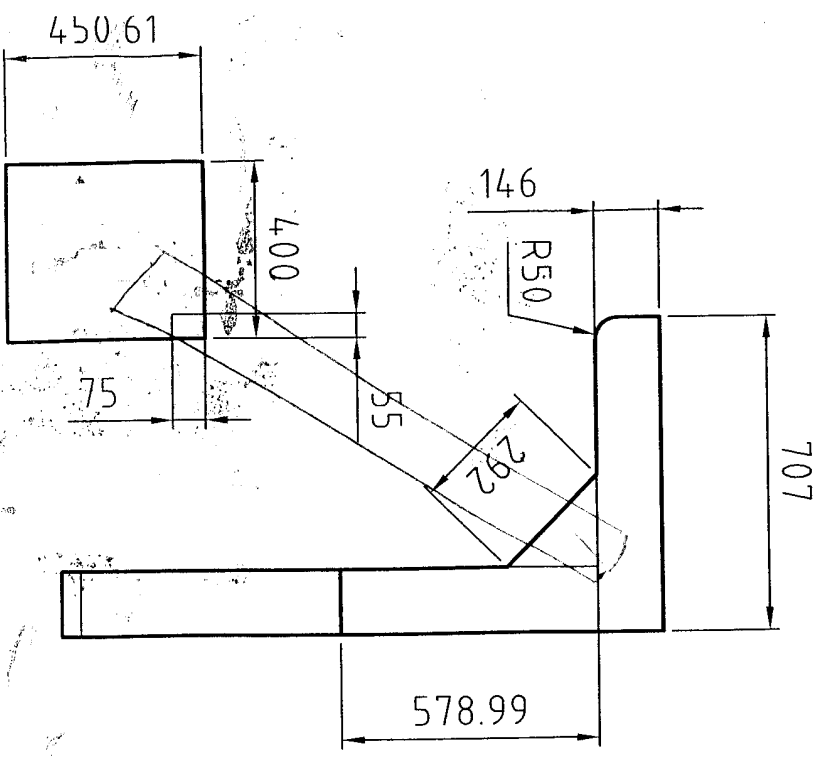

Zu ②

Laufsteg (kann natürlich auch anders aussehen)

Dies Laufsteg (PVC)

∅ 150 x 1100 mm
(Hölzner - grün angestrichen)

Leisten, damit die Hauer beim Metzen besser in "Sipp" laufen